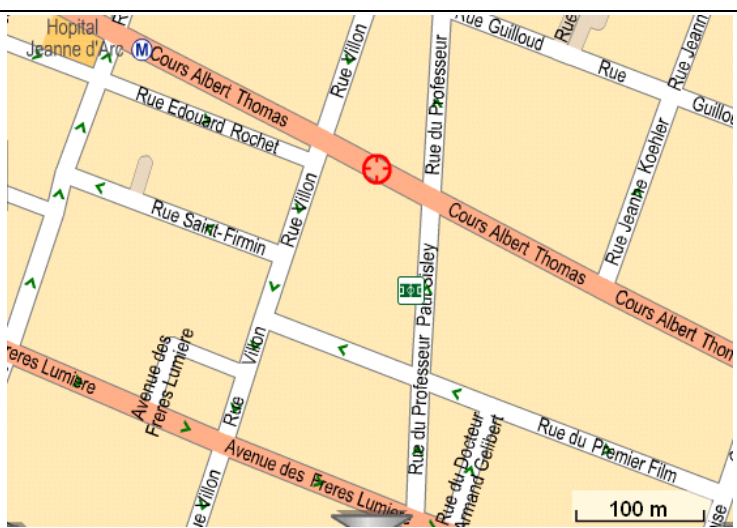

ADIVALOR : 68, cours Albert THOMAS, 69008 LYON, France

► COORDONNEES GPS

Latitude : 45°44'47.44"N – Longitude : 4°52'4.70"E

► ARRIVEE PAR LES TRANSPORTS EN COMMUN

Depuis la GARE SNCF Lyon PART-DIEU

Métro B, direction STADE DE GERLAND
Correspondance à l'arrêt Saxe-Gambetta

Par la route

Prendre l'A432
Prendre la sortie Lyon
Rejoindre l'A43 / E711
Suivre l'itinéraire en provenance de Paris

Par la navette TCL « Satobus »

Descendre à l'arrêt Grange-Blanche
Métro D, direction GARE DE VAISE
Descendre à l'arrêt Sans Souci

► ARRIVEE PAR LA ROUTE

De Marseille, arrivée par l'A7

Passage à proximité de Vienne

Prendre la sortie en direction de : Grenoble/Chambéry/Bourg-en-Bresse/Genève/Saint-Fons Boulevard Périphérique

Prendre la N383

A Bron, prendre à droite : Avenue Franklin Roosevelt / N6

Entrer dans Lyon

Prendre Avenue Rockefeller

Suivre Cours Albert Thomas